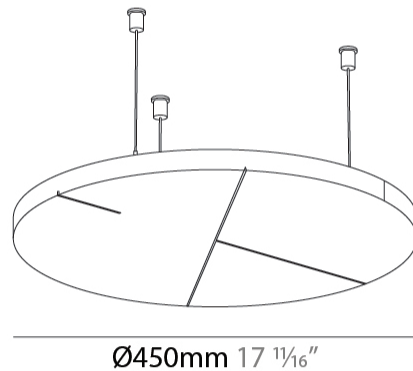

PROJECT	
TYPE	
SPECIFIER	
QUANTITY	
DATE	

GLORIOUS ACOUSTIC PANEL SUSPENSION

A300700-

base number	Finishes (Diamond)	Finish Options	Cable Length

1. To build a product code in our configurator select the specify button on the base model # product page
2. To build a manual product code on this datasheet choose from the options listed below in blue font and add the suffix to the base model #

GENERAL

Series: Glorious Acoustic Panel

Brand: Prolicht

Division: Architectural

Mounting Type: Suspension

Mounting Location: Ceiling

Subcategory: Acoustic

PHYSICAL

Shape: Round

Diameter (mm): 450

Diameter (in): 17 ¹¹/₁₆

Height (mm): 24

Height (in): 15/16

Fixture Finish: [ANC](#) / [ASH](#) / [BNA](#) / [BTC](#) / [BZE](#) / [CEL](#) / [EGG](#) / [EVG](#) / [FOG](#) / [FOS](#) / [FST](#) / [FUA](#) / [IRI](#) / [IRO](#) / [KHA](#) / [LIC](#) / [LIM](#) / [MER](#) / [MSN](#) / [MUS](#) / [ONX](#) / [PEA](#) / [PLU](#) / [POL](#) / [PPY](#) / [RAY](#) / [ROY](#) / [RST](#) / [STE](#) / [SWD](#) / [TAN](#) / [TAU](#)

Holder Finish: [SSR](#) / [BKV](#) / [CWI](#) / [CRY](#) / [HAB](#) / [LAG](#) / [UFT](#) / [ITA](#) / [RUA](#) / [RUR](#) / [MIC](#) / [FTG](#) / [MYG](#) / [TWT](#) / [LOD](#) / [PUS](#) / [FRO](#) / [FUP](#) / [KIA](#) / [POP](#) / [BLS](#) / [SPG](#) / [MEY](#) / [GOH](#) / [GUM](#) / [CHC](#) / [COM](#) / [ABZ](#) / [JAG](#)

Fixture Material: Aluminum

Cable Details: [2000mm](#) / [6000mm](#) Transparent Cable

ELECTRICAL

LED

OPTICAL

RATINGS AND CERTIFICATIONS

Certified By: CSA Certified to UL and CSA Standards

IP rating: IP20