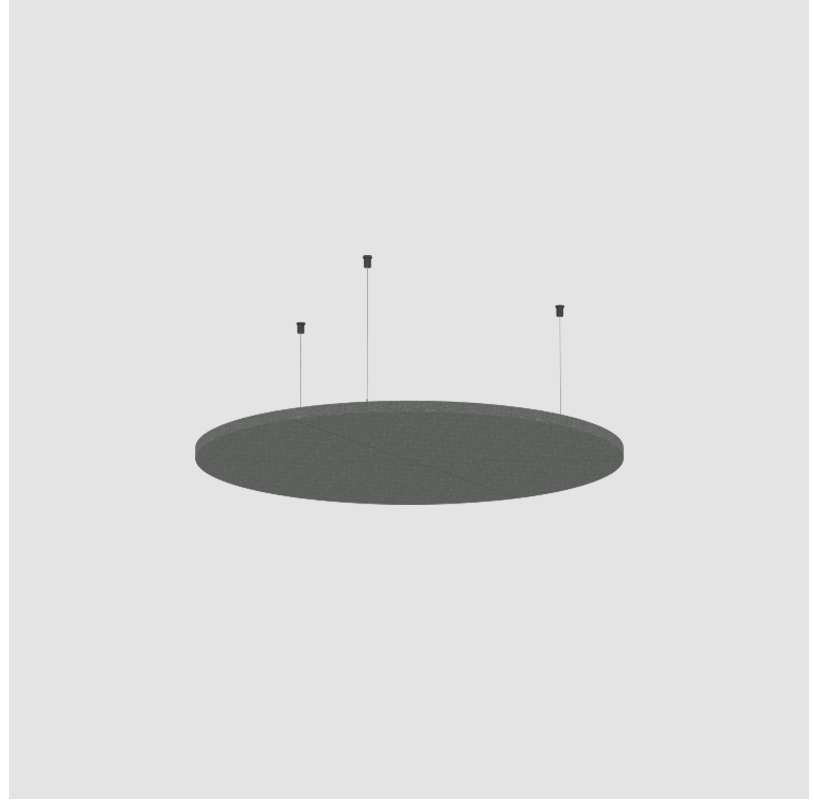

PROJECT	
TYPE	
SPECIFIER	
QUANTITY	
DATE	

GLORIOUS ACOUSTIC PANEL SUSPENSION

A300700-

base number	Finishes (Diamond)	Finish Options	Cable Length

1. To build a product code in our configurator select the specify button on the base model # product page
2. To build a manual product code on this datasheet choose from the options listed below in blue font and add the suffix to the base model #

GENERAL

Series: Glorious Acoustic Panel

Brand: Prolicht

Division: Architectural

Mounting Type: Suspension

Mounting Location: Ceiling

Subcategory: Acoustic

PHYSICAL

Shape: Round

Diameter (mm): 450

Diameter (in): 17 ¹¹/₁₆

Height (mm): 24

Height (in): 15/16

Fixture Finish: [ANC](#) / [ASH](#) / [BNA](#) / [BTC](#) / [BZE](#) / [CEL](#) / [EGG](#) / [EVG](#) / [FOG](#) / [FOS](#) / [FST](#) / [FUA](#) / [IRI](#) / [IRO](#) / [KHA](#) / [LIC](#) / [LIM](#) / [MER](#) / [MSN](#) / [MUS](#) / [ONX](#) / [PEA](#) / [PLU](#) / [POL](#) / [PPY](#) / [RAY](#) / [ROY](#) / [RST](#) / [STE](#) / [SWD](#) / [TAN](#) / [TAU](#)

Holder Finish: [SSR](#) / [BKV](#) / [CWI](#) / [CRY](#) / [HAB](#) / [LAG](#) / [UFT](#) / [ITA](#) / [RUA](#) / [RUR](#) / [MIC](#) / [FTG](#) / [MYG](#) / [TWT](#) / [LOD](#) / [PUS](#) / [FRO](#) / [FUP](#) / [KIA](#) / [POP](#) / [BLS](#) / [SPG](#) / [MEY](#) / [GOH](#) / [GUM](#) / [CHC](#) / [COM](#) / [ABZ](#) / [JAG](#)

Fixture Material: Aluminum

Cable Details: [2000mm](#) / [6000mm](#) Transparent Cable

ELECTRICAL

LED

OPTICAL

RATINGS AND CERTIFICATIONS

Certified By: CSA Certified to UL and CSA Standards

IP rating: IP20